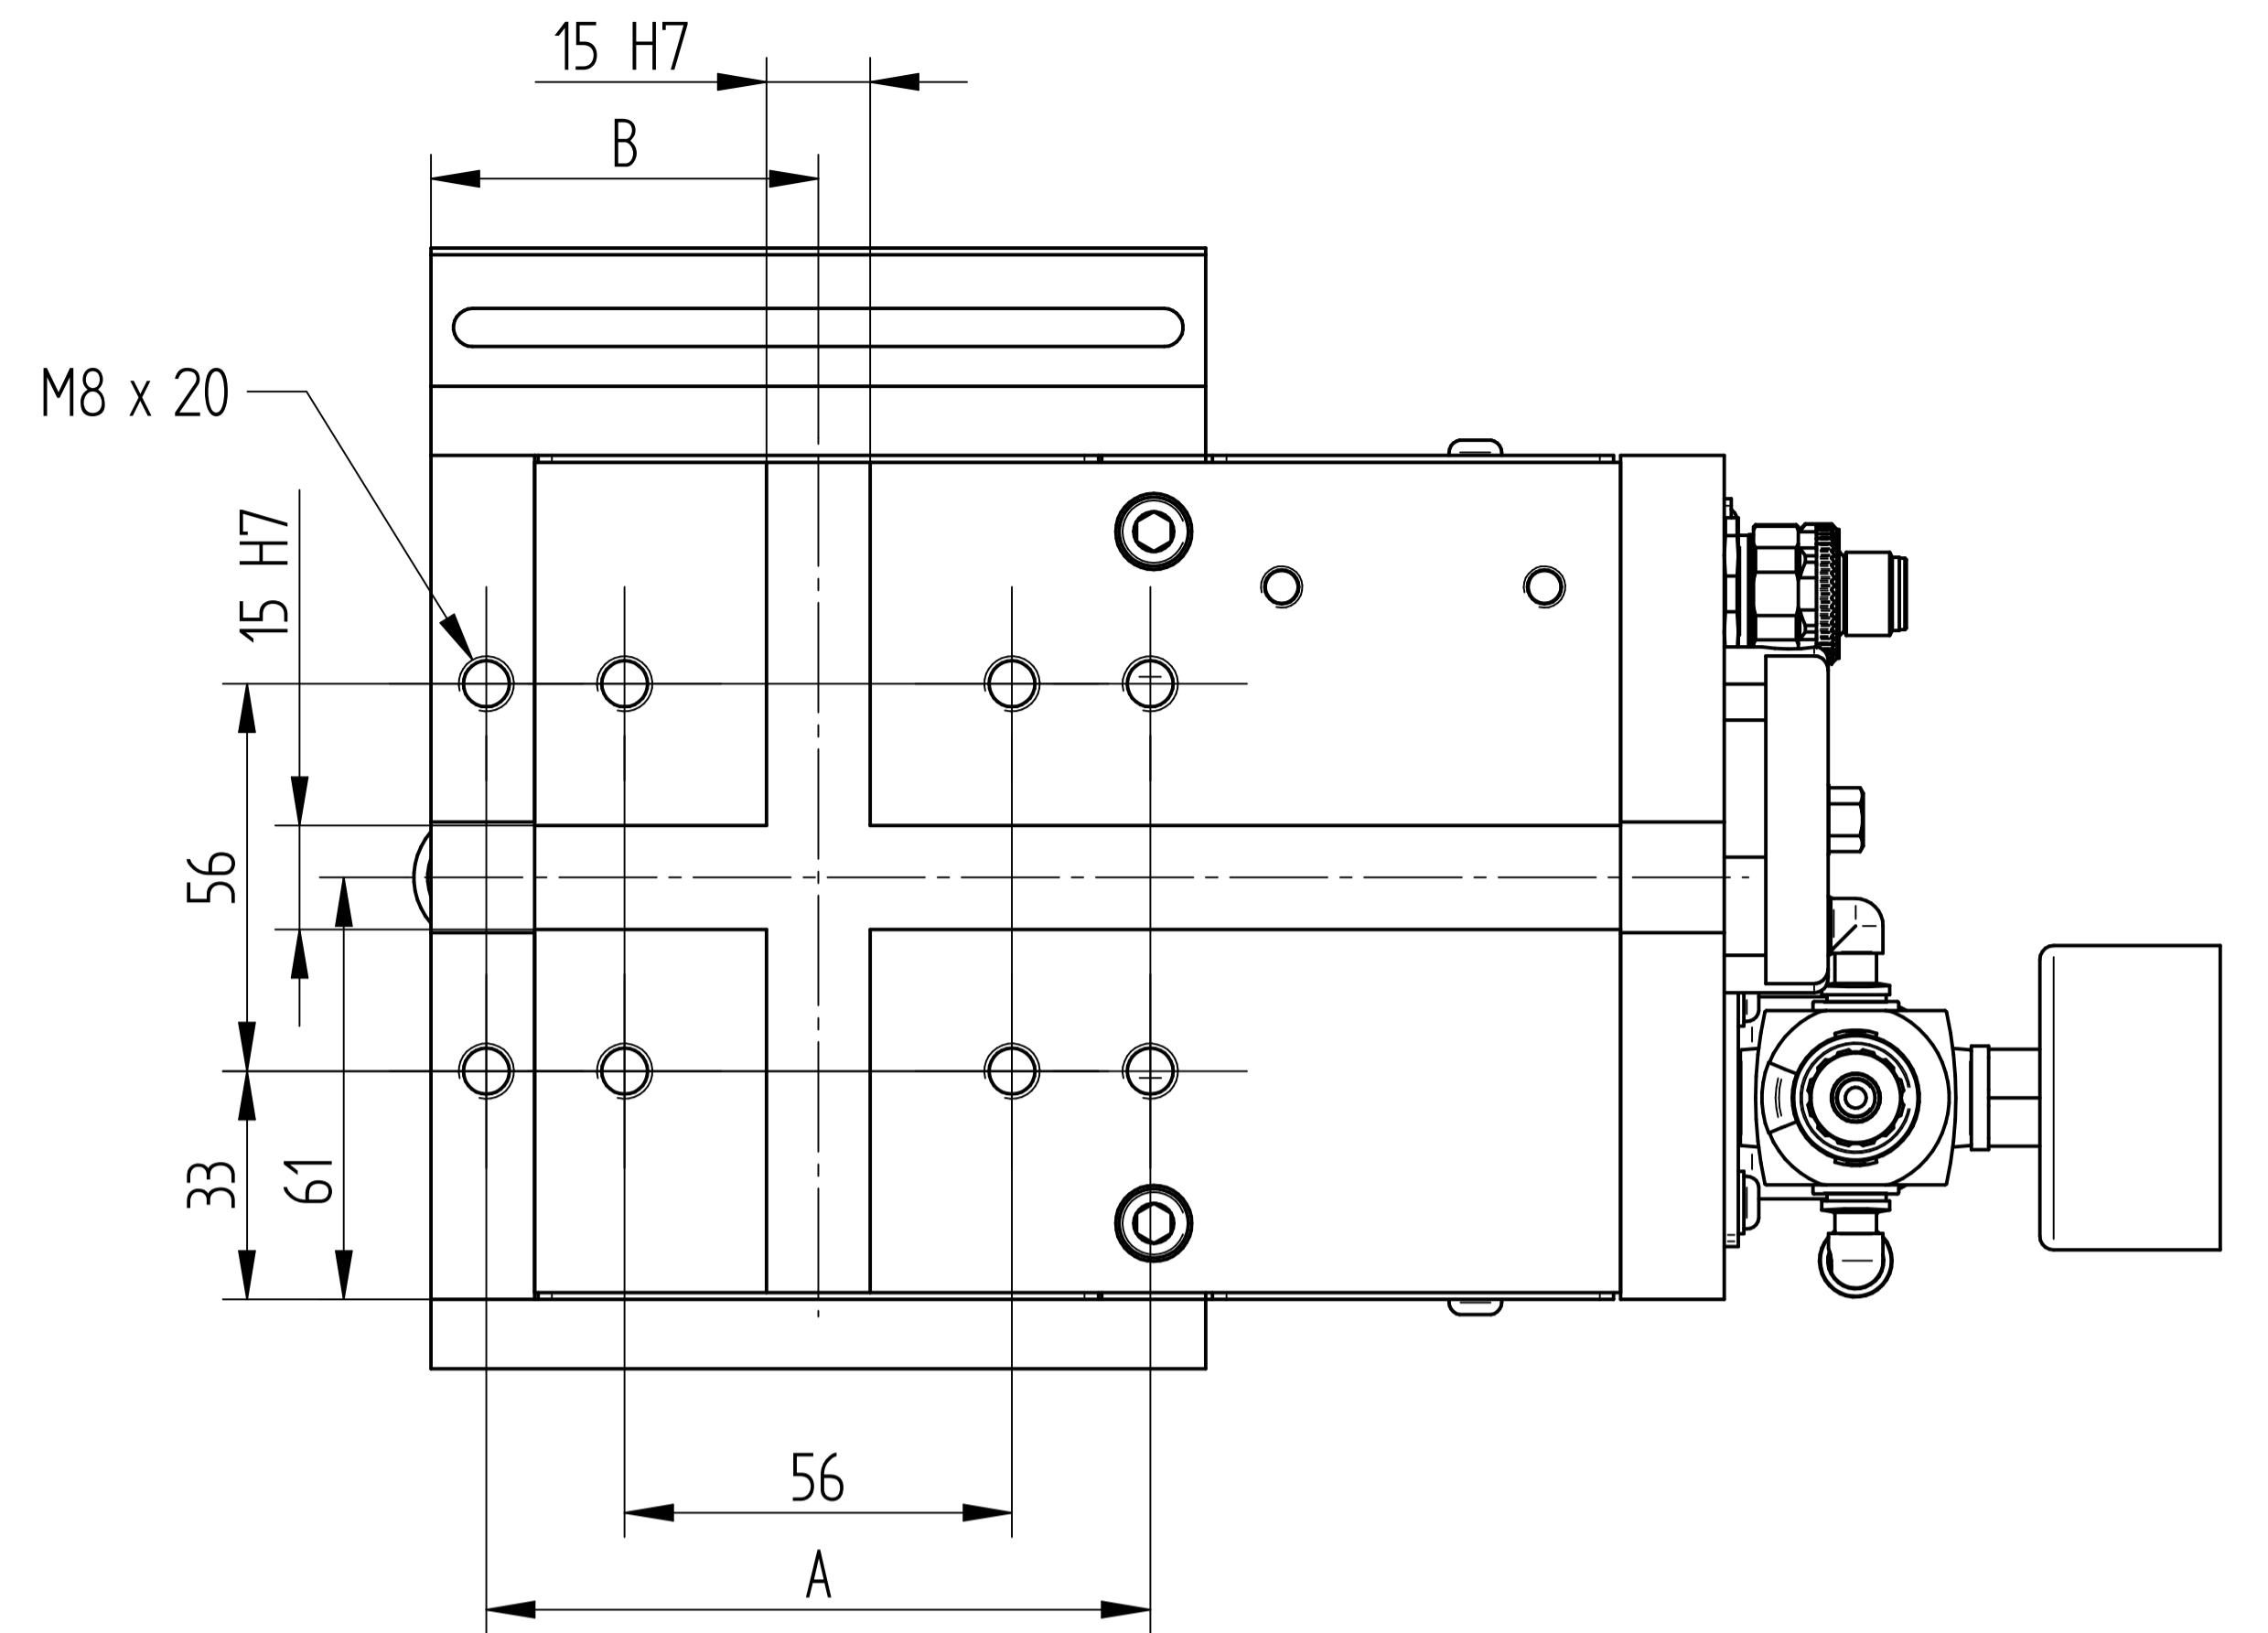

EVD DG

EV RE			
	040	080	160
A	-	96	176
B	36	56	96

EVD DG				
	040	080	120	220
A	100	100	100	200
B	128	168	208	308

EV RE

EV DR

EV DR				
	040	080	160	240
A	60	100	100	100
B	108	148	188	268

EV RF

Fixing Dimensions

EV DR - EVD DG

EV RE - EV RF

EV RF				
	240	320	480	640
A	136	176	256	336